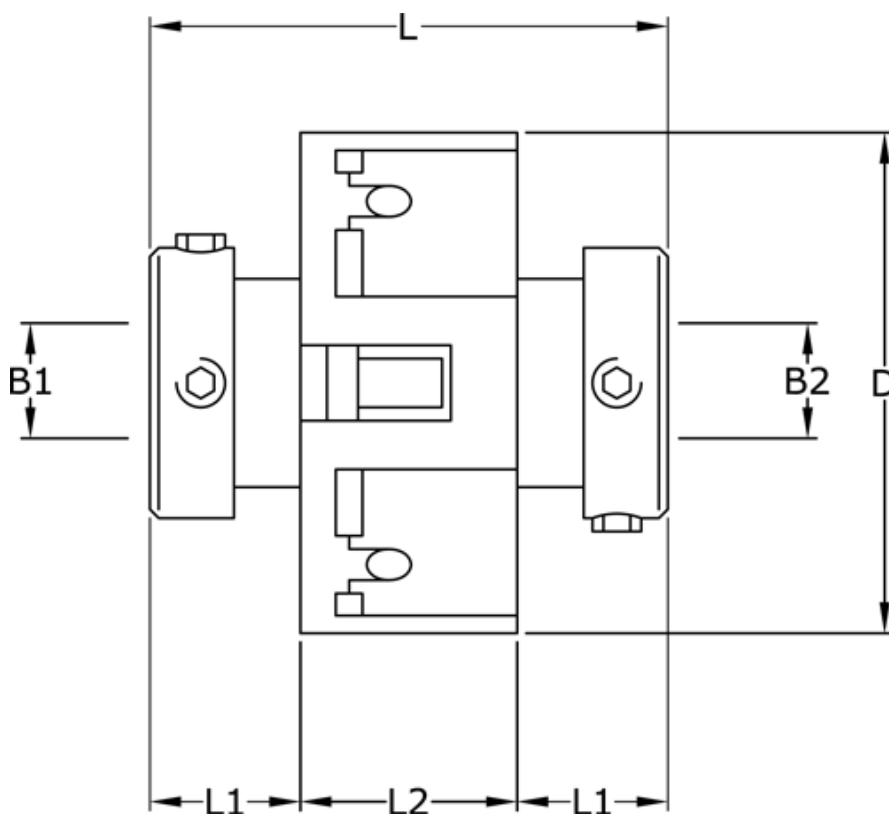

Varenummer: 3322203703545
Beskrivelse: Uni-Lat kobling str. 203.70.35.45
med pinolskrue, boring 12/18 mm

Mål

B1	= 12
B2	= 18
D	= 70
L	= 74.0
L1	= 28.5
L2	= 17.0
Skrue	= M6